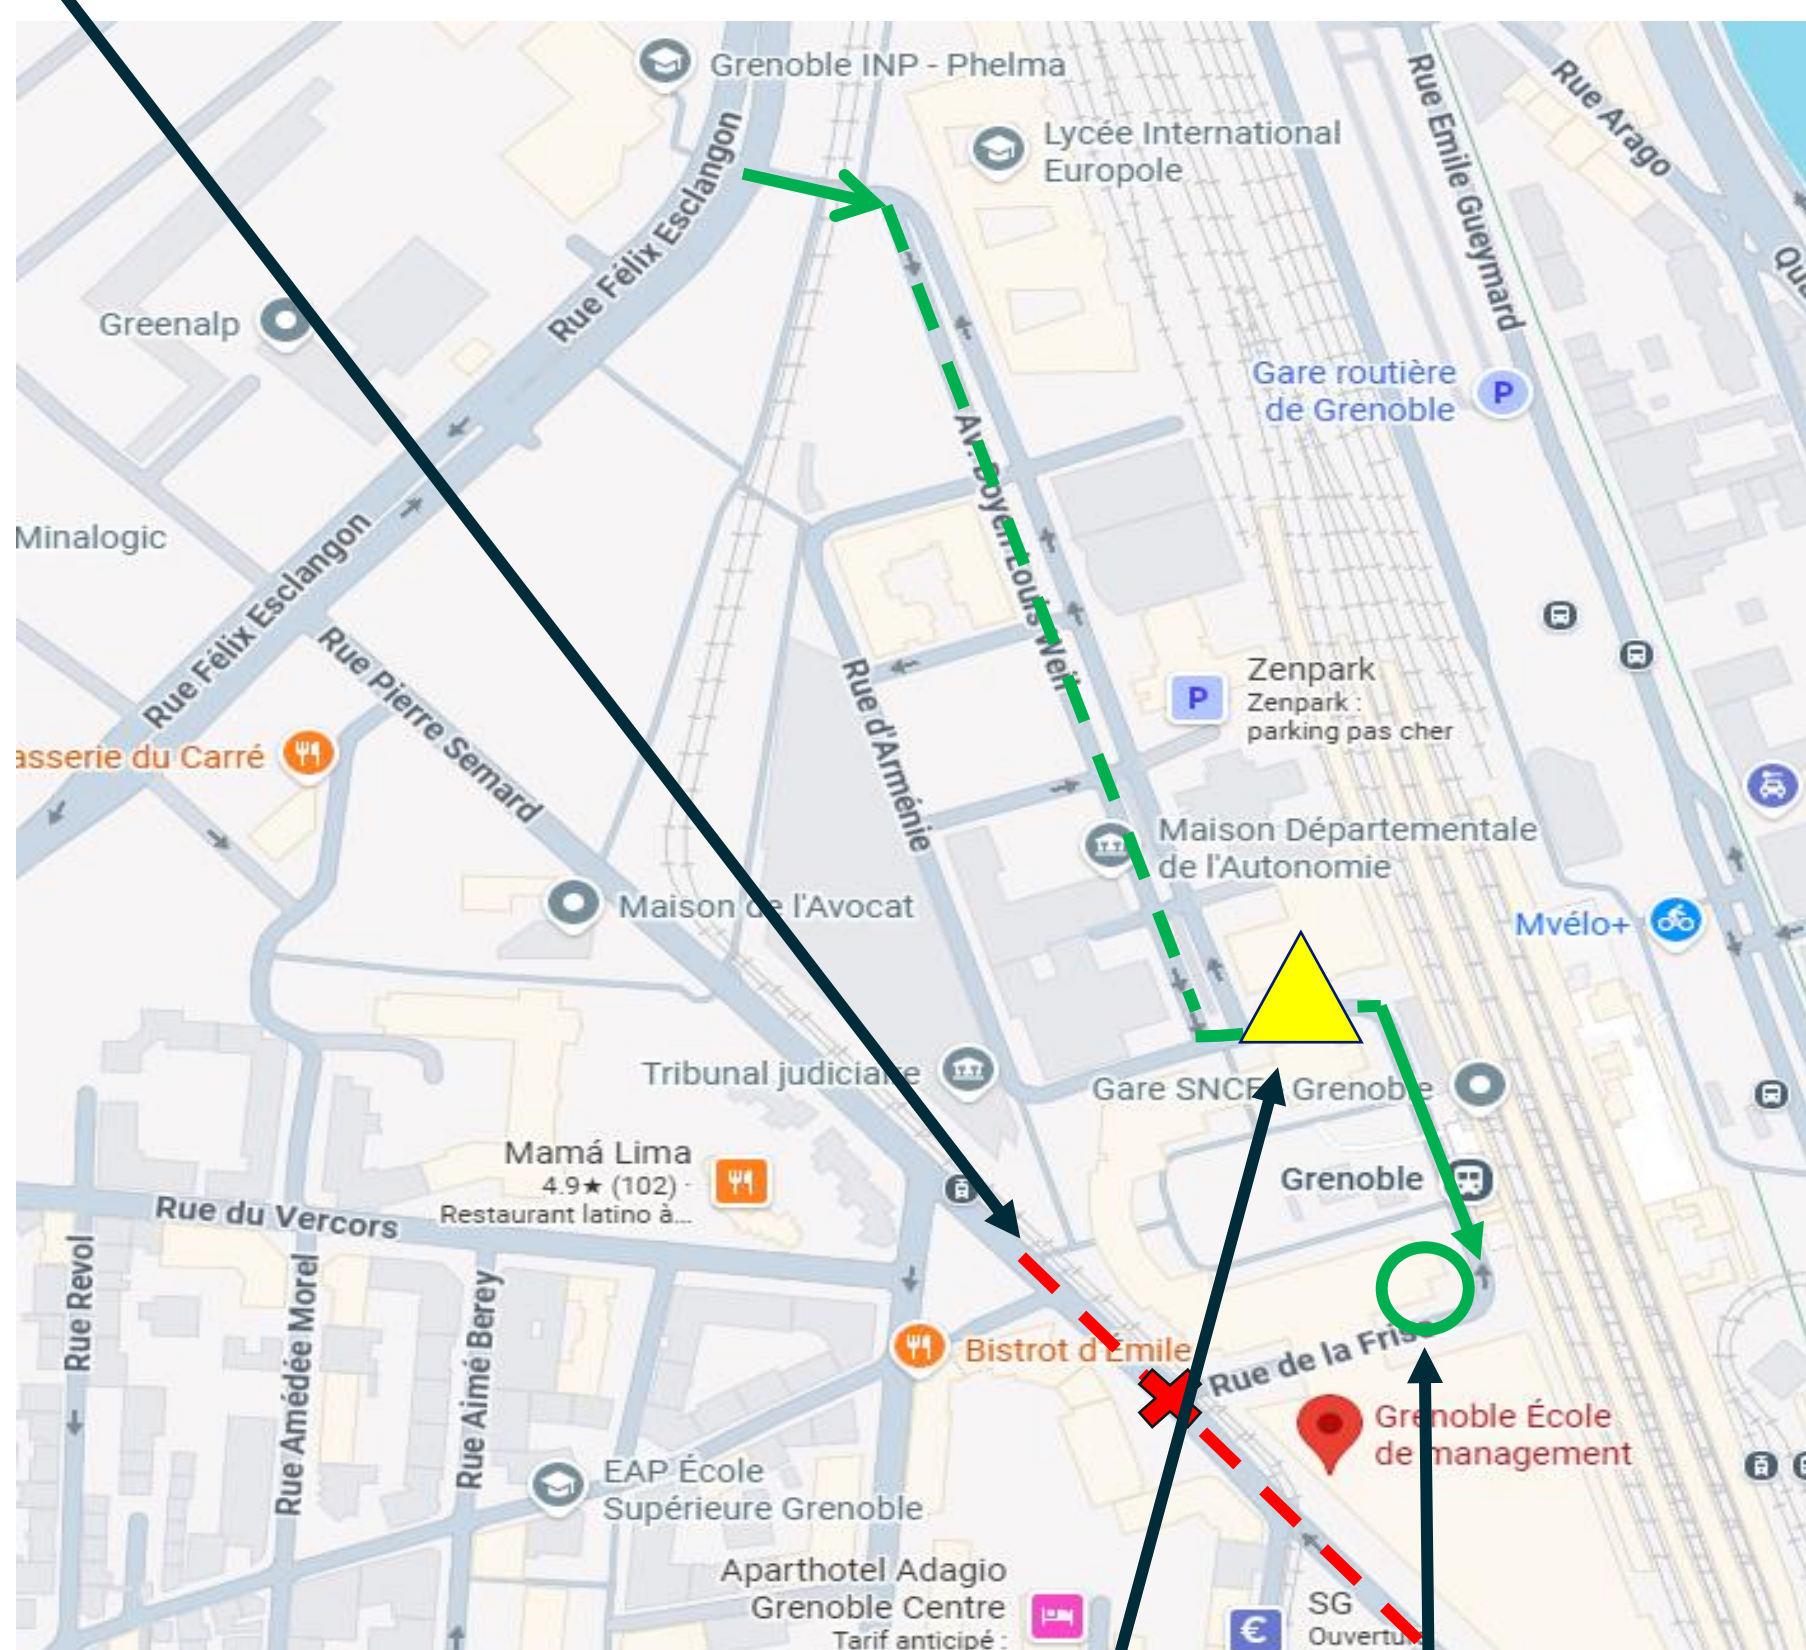

# Campus de Grenoble

## Accès en voiture

Si vous choisissez de venir en voiture, nous facilitons votre stationnement en vous donnant accès au parking de GEM en fonction des places disponibles.

### Information importante : accès au parking modifié !

Rue Pierre Sénard fermée pour cause de travaux.

La route est fermée sauf pour les riverains (Cf photo à droite).

> Vous avez l'**AUTORISATION** et l'**OBLIGATION** de passer par cette rue pour accéder au parking GEM !

Entrée  
Parking  
GEM

Lorsque vous serez arrivé devant ce panneau, vous aurez fait 99% du chemin, il ne vous reste plus qu'à le franchir (malgré le panneau) et continuer jusqu'au parking de GEM !

Et voici les 1% restant... Vous y êtes ! Il ne vous reste plus qu'à rentrer et donner votre nom à l'interphone ou bien à la personne présente à l'entrée !